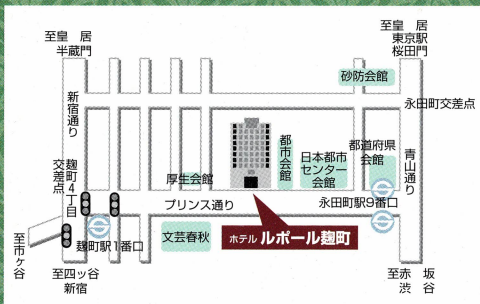


 ホテル ルポール 麹町

麹町ホスピタリティ

心からのおもてなしを、すべての方に。

交通のご案内

有楽町線「麹町駅」1番口より徒歩3分
有楽町線・半蔵門線・南北線「永田町駅」9b番口より徒歩5分
首都高速道路霞ヶ関ランプよりお車で約5分

 ホテル ルポール 麹町 麹町会館

〒102-0093 東京都千代田区平河町2-4-3
宿泊 03-3265-5361 婚礼・宴会 03-3265-5365
FAX 03-3265-6458
<http://www.leport.jp>